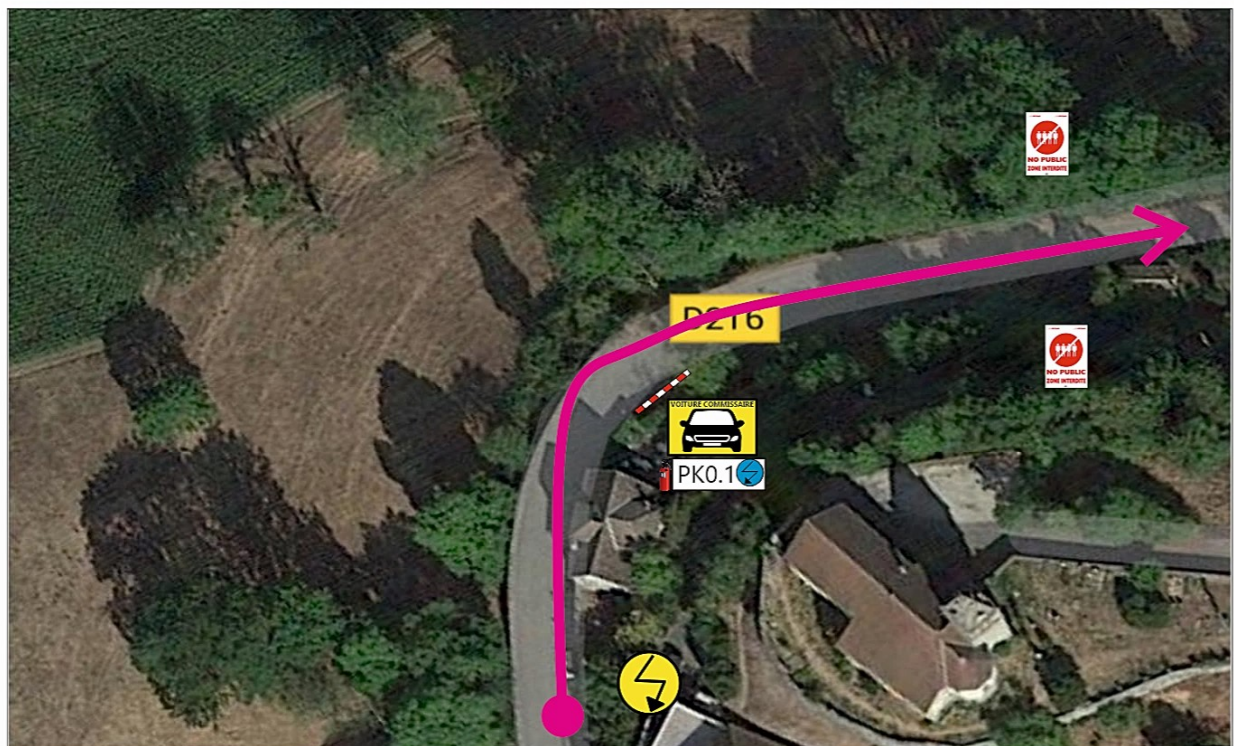

ADDITIF ES 4 - ES 6 - Col de Mens - 5.28 Km

KM	PK	Radio	Commissaire	GPS	Zone Public autorisé
0,13	0.1	2	2	N 43.547650 E 2.381520	NON

Sens de Circulation	Rubalise	NO PUBLIC ZONE INTERDIT			
---------------------	----------	-------------------------	--	--	--

RTS
-
ES 4
ES 6

ADDITIF ES 4 - ES 6 - Col de Mens - 5.28 Km

KM	PK	Radio	Commissaire	GPS	Zone Public autorisé
1,00	1	2	2	N 44.751170 E 5.763780	NON

Sens de Circulation	Rubalise	Public Interdit			
---------------------	----------	-----------------	--	--	--