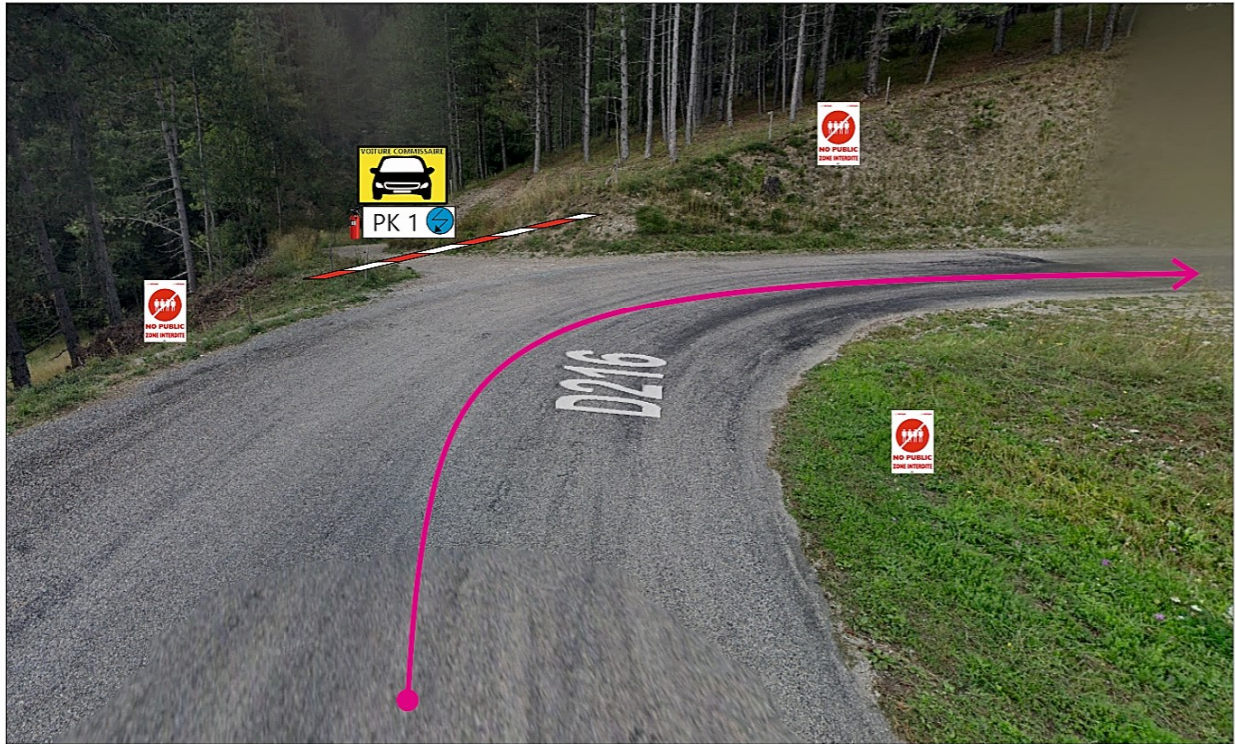

ADDITIF ES 4 - ES 6 - Col de Mens - 5.28 Km

KM	PK	Radio	Commissaire	GPS	Zone Public autorisé
0,13	0.1	2	2	N 43.547650 E 2.381520	NON

Sens de Circulation	Rubalise	NO PUBLIC ZONE INTERDIT			
---------------------	----------	-------------------------	--	--	--

RTS
-
ES 4
ES 6

ADDITIF ES 4 - ES 6 - Col de Mens - 5.28 Km

KM	PK	Radio	Commissaire	GPS	Zone Public autorisé
1,00	1	2	2	N 44.751170 E 5.763780	NON

Sens de Circulation	Rubalise	Public Interdit			
---------------------	----------	-----------------	--	--	--