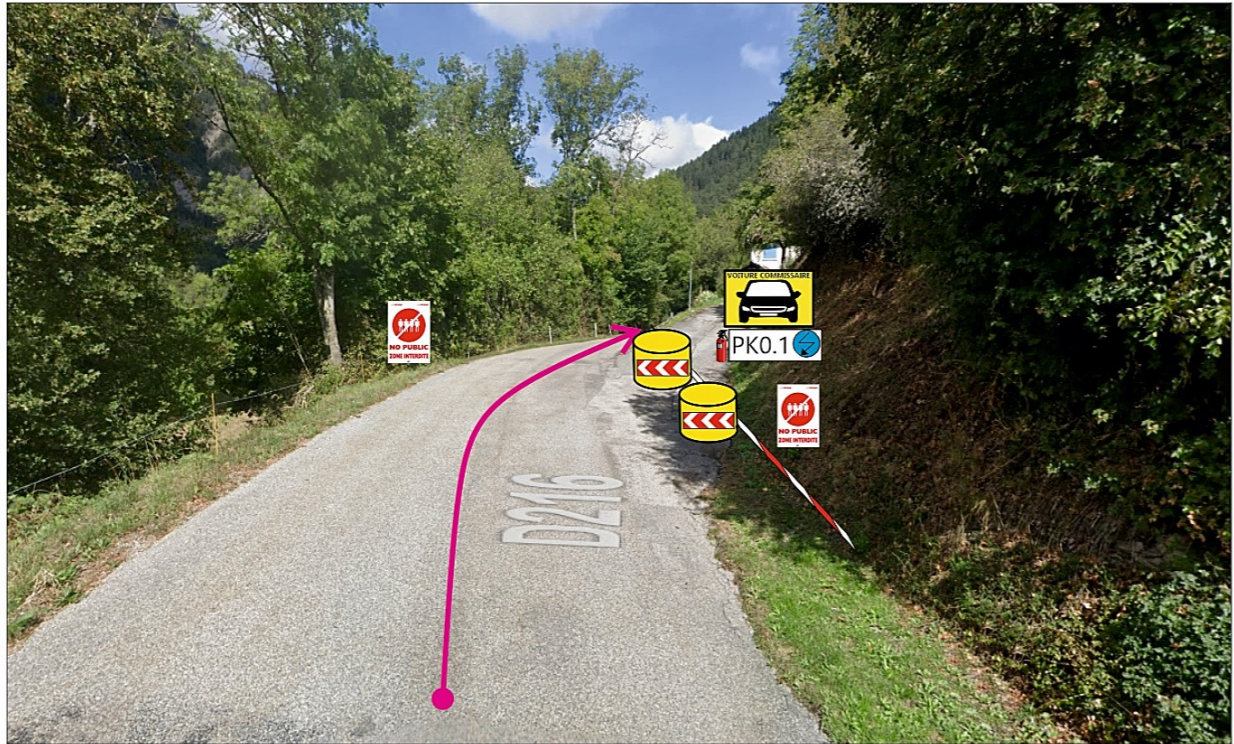

ADDITIF ES 4 - ES 6 - Col de Mens - 5.28 Km

KM	PK	Radio	Commissaire	GPS	Zone Public autorisé
0,13	0.1	2	2	N 43.547650 E 2.381520	NON

Sens de Circulation	Rubalise	NO PUBLIC ZONE INTERDIT			
---------------------	----------	-------------------------	--	--	--

RTS
-
ES 4
ES 6

ADDITIF ES 4 - ES 6 - Col de Mens - 5.28 Km

KM	PK	Radio	Commissaire	GPS	Zone Public autorisé
1,00	1	2	2	N 44.751170 E 5.763780	NON

Sens de Circulation	Rubalise	Public Interdit			
---------------------	----------	-----------------	--	--	--